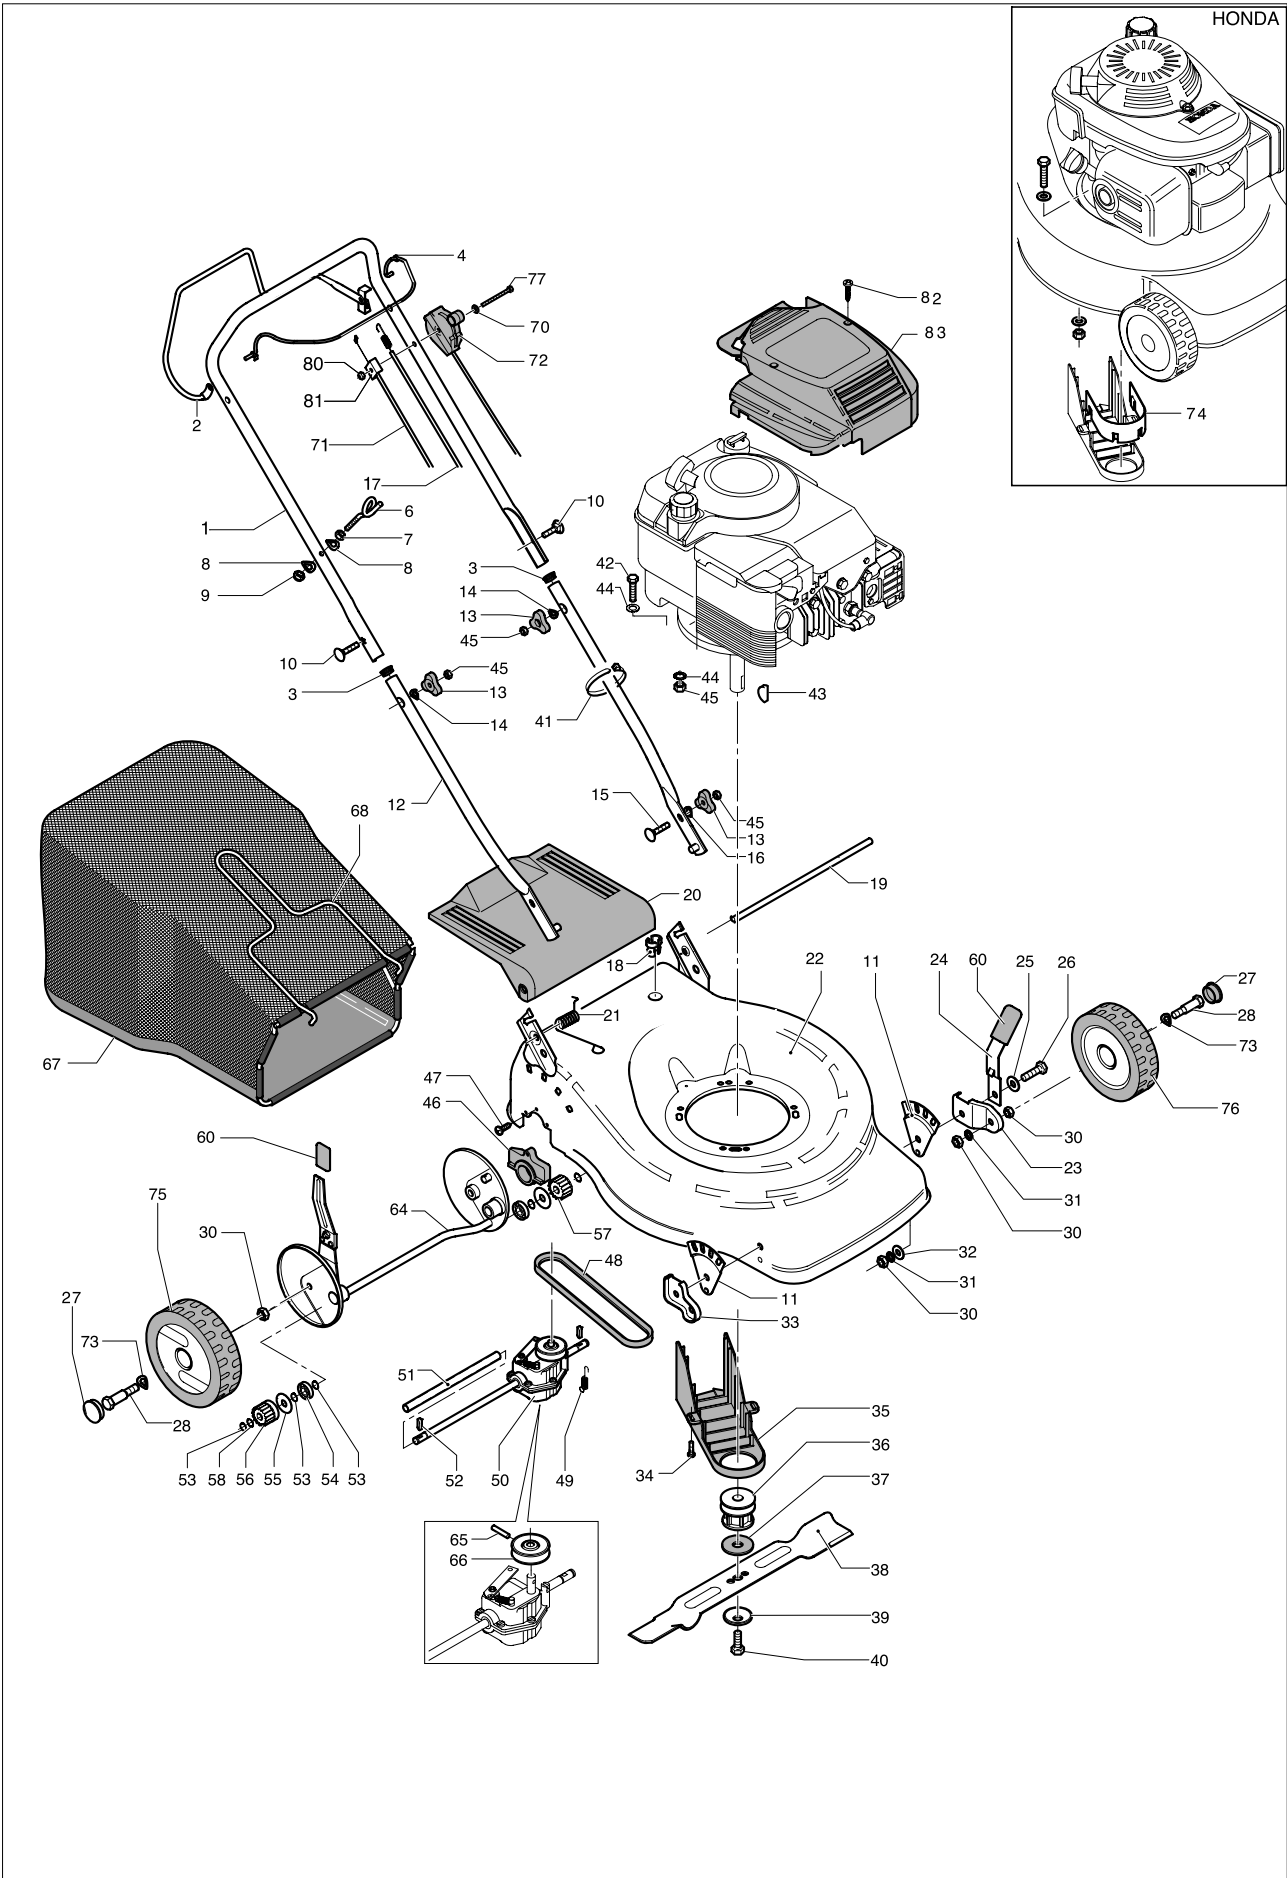

Pos.	PN ELX	MEP P/n°	DESCRIPTION	Q.ty	Pos.	PN ELX	MEP P/n°	DESCRIPTION	Q.ty
1	531205204	10121743	HANDLE UPPER	1	41	531205581	10135600	CLAMP	2
2	531205208	10121823	CLUTCH HANDLE	1	42	531205196	10121700	SCREW	3
3	531208950	20833303	PLUG	2	43	531204907	10100900	KEY	1
4	531205168	10121463	BRAKE HANDLE	1	44	531207981	20106200	WASHER	6
6	531205169	10121470	CABLE HOOK	1	45	531207982	20106300	NUT	7
7	531207165	10501200	NUT	1	46	531205944	10146093	SUPPORT	2
8	531204961	10115900	WASHER	2	47	531208216	20135720	SCREW	3
9	531208491	20281800	NUT	1	48	531206303	10160220	BELT-Z29-	1
10	531207089	10402401	SCREW	2	49	531205216	10121920	SPRING	1
11	531210608	10146890	SUPPORT	2	50	531212899	9155600	GEAR-BOX	1
12	531206071	10150133	HANDLE LOWER	2	51	531207697	10766503	SPACER TUBE	1
13	531204923	10114303	KNOP	4	52	531205108	10121160	KEY	2
14	531207090	10402402	WASHER	2	53	531208772	20655800	SEEGER	6
15	531204921	10114100	SCREW	2	54	531208778	20657600	BALL-BEARING	2
16	531204922	10114200	WASHER	2	55	531207847	10831200	WASHER	2
17	531206191	10155290	CABLE	1	56	531205045	10120160	PINION	1
18	531205557	10135413	CABLE LOCK	1	57	531205046	10120170	PINION	1
19	531205060	10120530	TIE ROD	1	58	531208859	20761300	WASHER	2
20	531205982	10146211	DEFLECTOR-Yellow-	1	60	531207986	20107203	SHEATING	3
20	531205983	10146212	DEFLECTOR-Red-	1	64	531213444	1012109ZC	AXLE	1
21	531205999	10146330	SPRING	1	65	531207703	10768400	RESILIENT PIN	1
22	531213326	10187611	DECK-Yellow-	1	66	531208899	20768203	PULLEY	1
22	531213577	10187612	DECK-Red-	1	67	531213264	10187553	GRASS BAG	1
23	531212458	201073ZC1	SUPPORT	1	68	531213262	10187523	GRASS BAG FRAME	1
24	531212457	2010720ZC	LEVER	2	71	531213434	10173930	BRAKE\CABLE-B&S	1
25	531206020	10146530	WASHER	2	72	531206210	10155360	ACCEL. -B&S-	1
26	531204912	10107100	SCREW	2	72	531205096	10121010	ACCEL. -Tecna-	1
27	531204936	10114804	PLUG-Grey-	4	72	531206030	10146670	ACCEL. -Honda-	1
27	531210538	10114801	PLUG-Yellow-	4	73	531206644	10275100	WASHER	4
28	531205042	10120090	SCREW	4	74	531206031	10146690	HOUSING-Honda	1
30	531207978	20101700	NUT	10	75	531205021	10120054	WHEEL-Grey	2
31	531208974	30102100	WASHER	4	75	531210535	10120051	WHEEL-Yellow	2
32	531207989	20113000	WASHER	2	76	531205031	10120074	WHEEL-Grey	2
33	531212459	201073ZC2	SUPPORT	1	76	531205029	10120071	WHEEL-Yellow	2
34	531207856	10831800	SCREW	3	77	531206212	10155420	SCREW	1
35	531213270	10187563	BELT HOUSING	1	80	531205213	10121890	NUT	1
36	531206169	10155040	BLADE ADAPTER	1	81	531208043	20121983	CABLE-HOOK	1
37	531207243	10531700	WASHER	1	82	531211690	10173203	MOTOR COVER	1
38	531206546	10177510	BLADE	1	83	531205823	10140983	SCREW	1
39	531207237	10530900	WASHER	1					
40	531208008	20120580	SCREW	1					